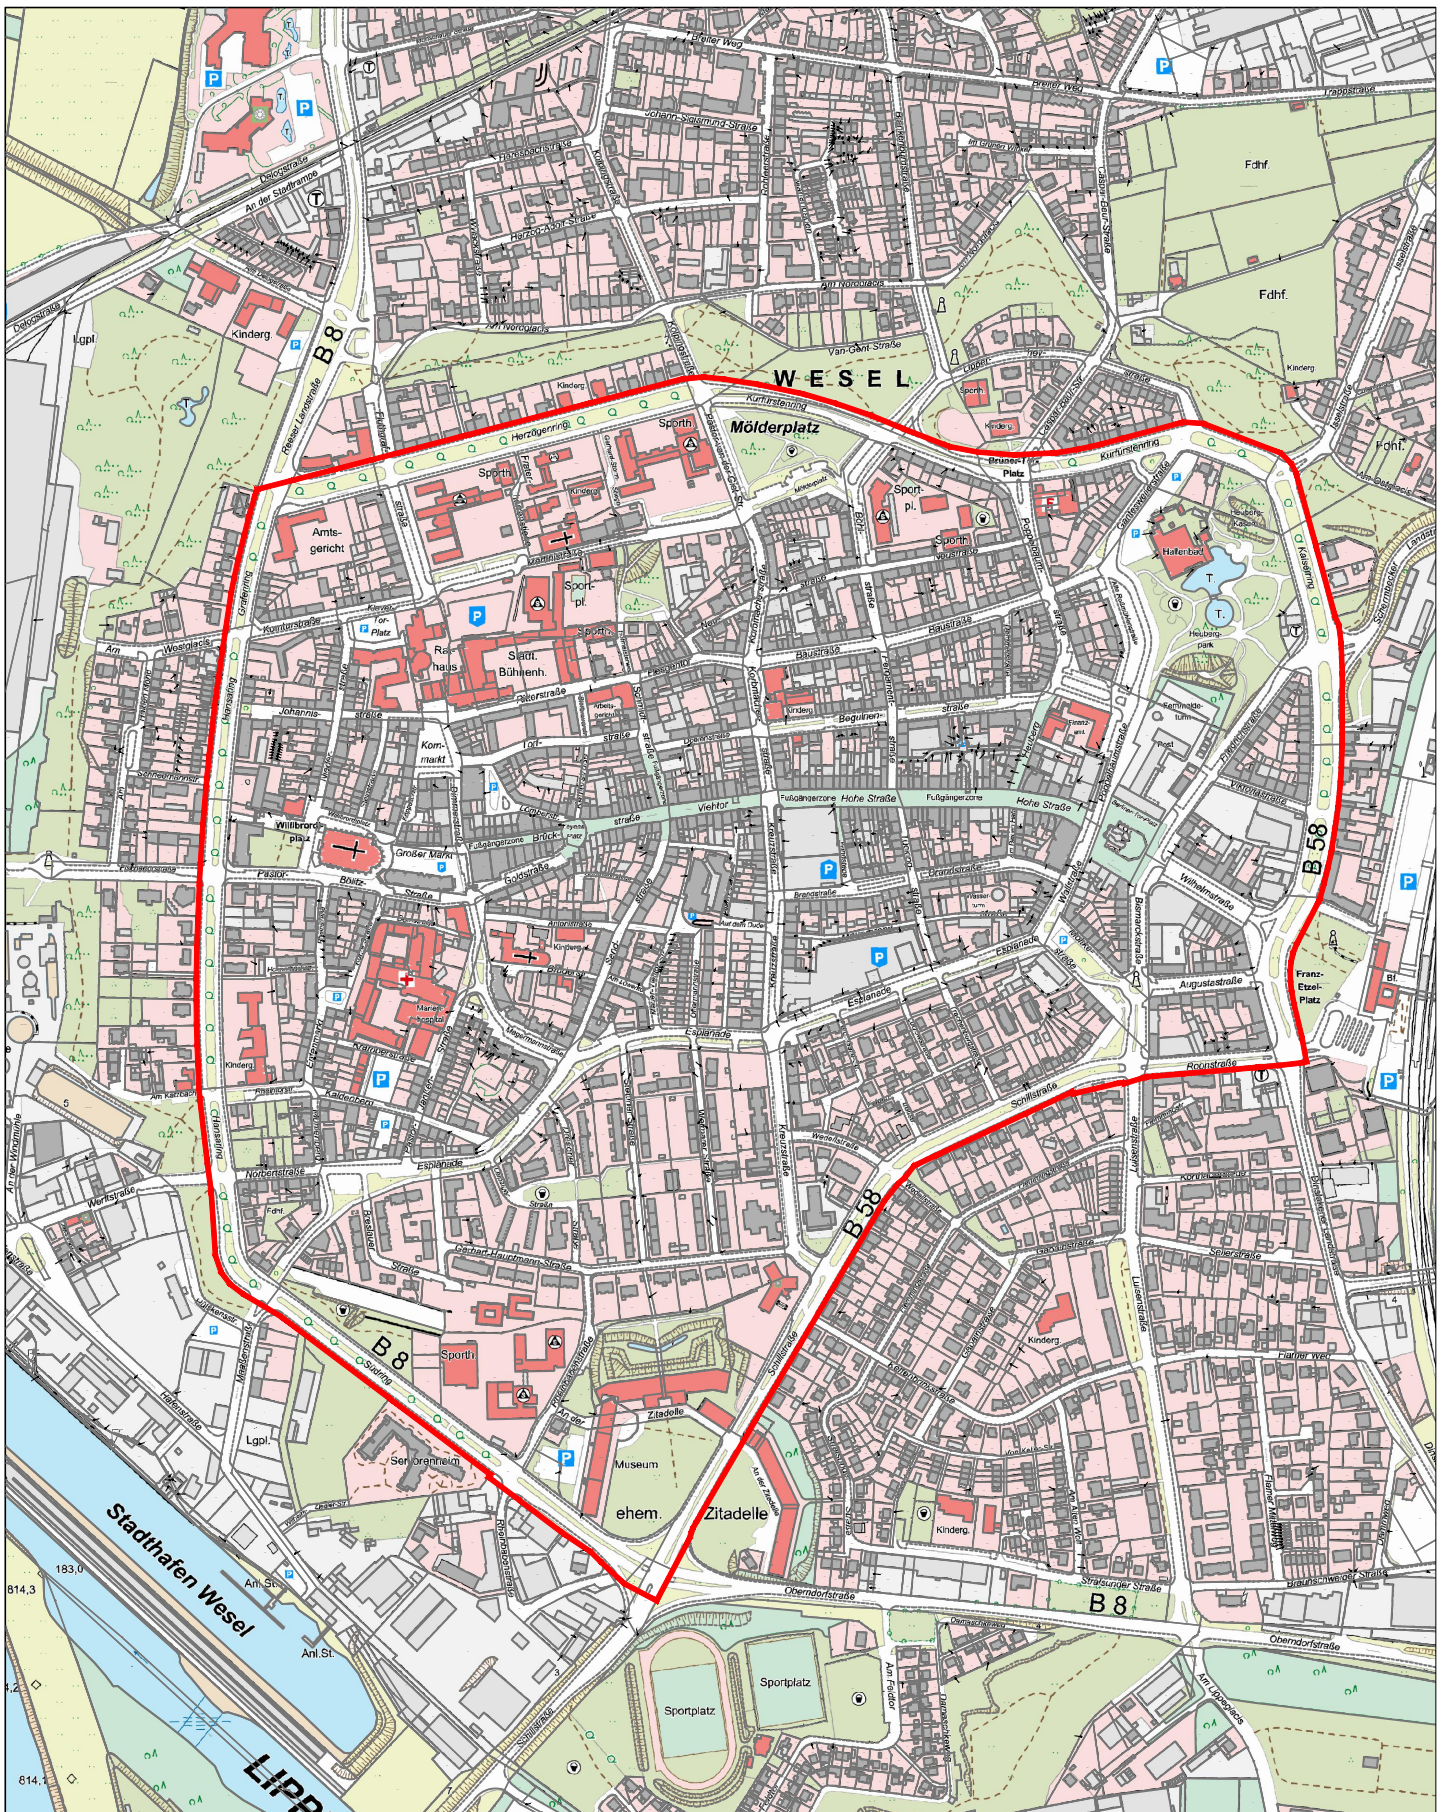

# Stellplatzsatzung Übersichtsplan

 Innenstadtring

Fachbereich 1  
Team 14 Bauleitplanung

Hansestadt Wesel  
am Rhein