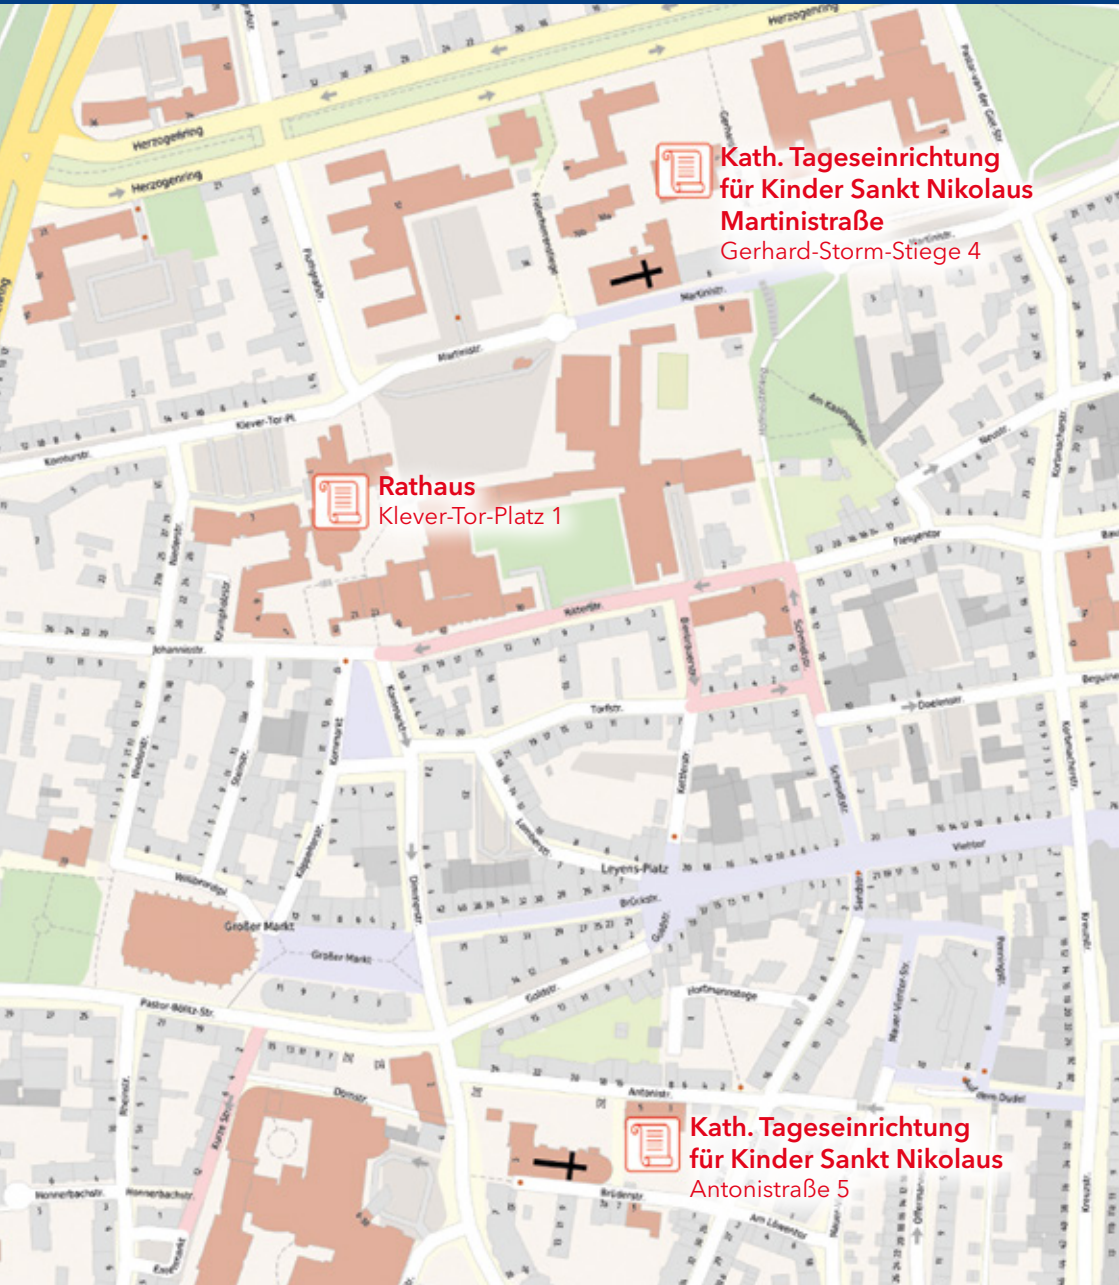

Marktplatz
Litfaßsäule Schillerstr.

Flüren
Marktplatz
Container

Flüren 2

Waldstadion Flüren
Ecke Flürener Weg/Waldstraße

Fusternberg

**Franz-Etzel-Platz
Container (Innenstadt)**

Litfaßsäule
Jahnstr./Kurt-Kräcker-Str.

**Kath. Tageseinrichtung
für Kinder Sankt Nikolaus**
Am Kirchplatz 7

Ginderich

St. Mariä Himmelfahrt Ginderich
Schwanenhofstraße 1

Gerätehaus Ginderich
Papenweg 2

Innenstadt 1

 **Kath. Tageseinrichtung
für Kinder Sankt Nikolaus**
Martinstraße
Gerhard-Sturm-Stiege 4

 **Rathaus**
Klever-Tor-Platz 1

 **Kath. Tageseinrichtung
für Kinder Sankt Nikolaus**
Antonstraße 5

Innenstadt 2

Obrighoven - Lackhausen

Obrighoven

Gerätehaus Obrighoven
Rudolf-Diesel-Str. 88

Schützenverein Obrighoven
Schermbecker Landstraße 120