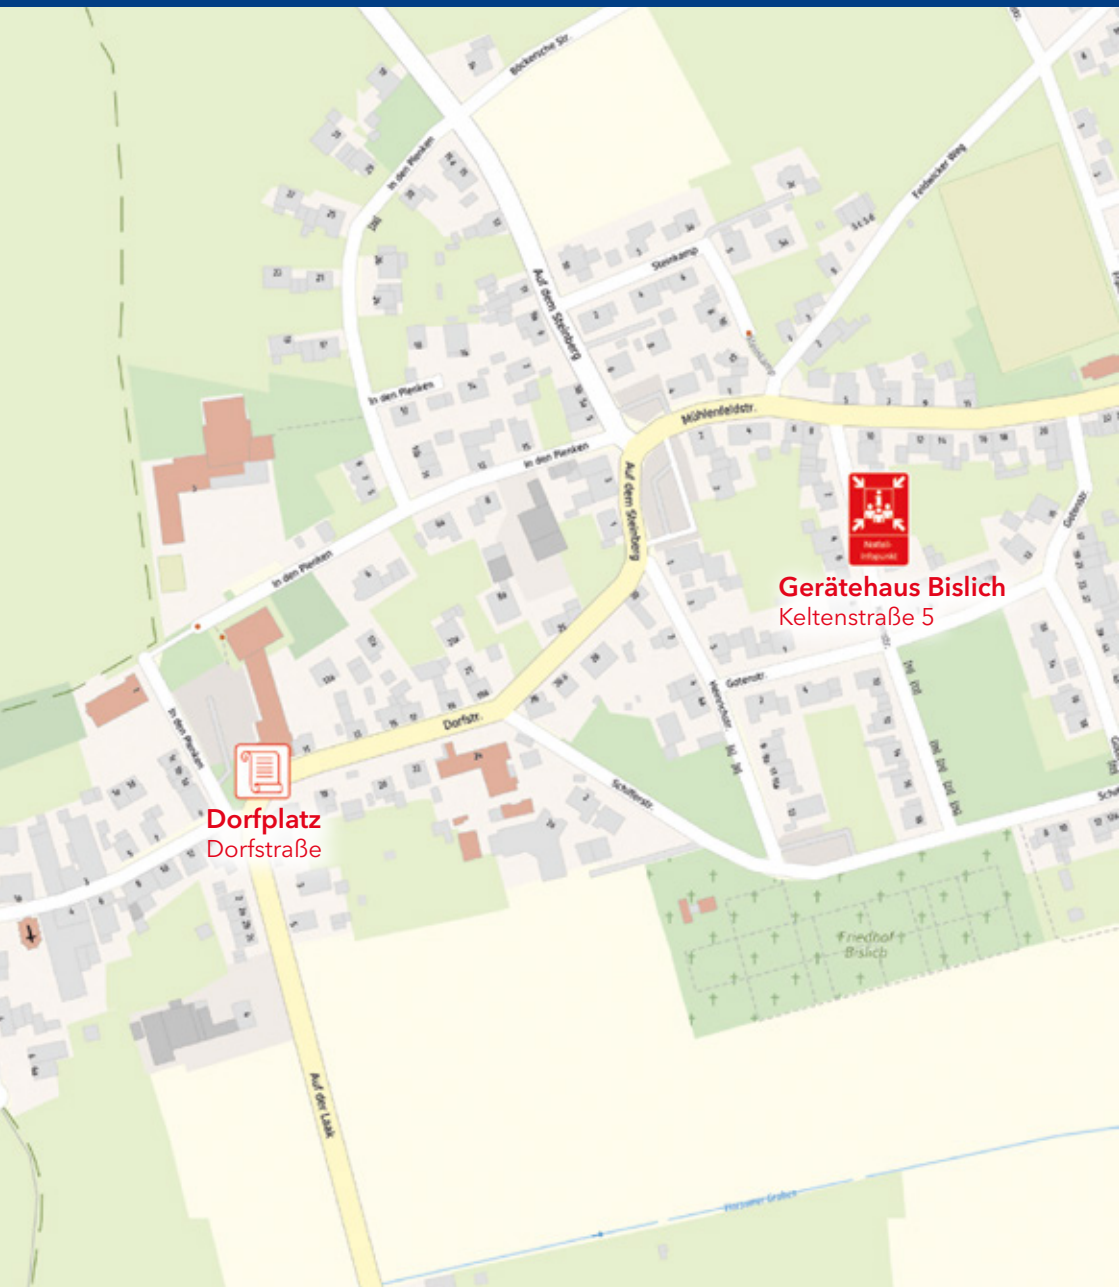

Dorfplatz
Dorfstraße

Gerätehaus Bislich
Keltenstraße 5