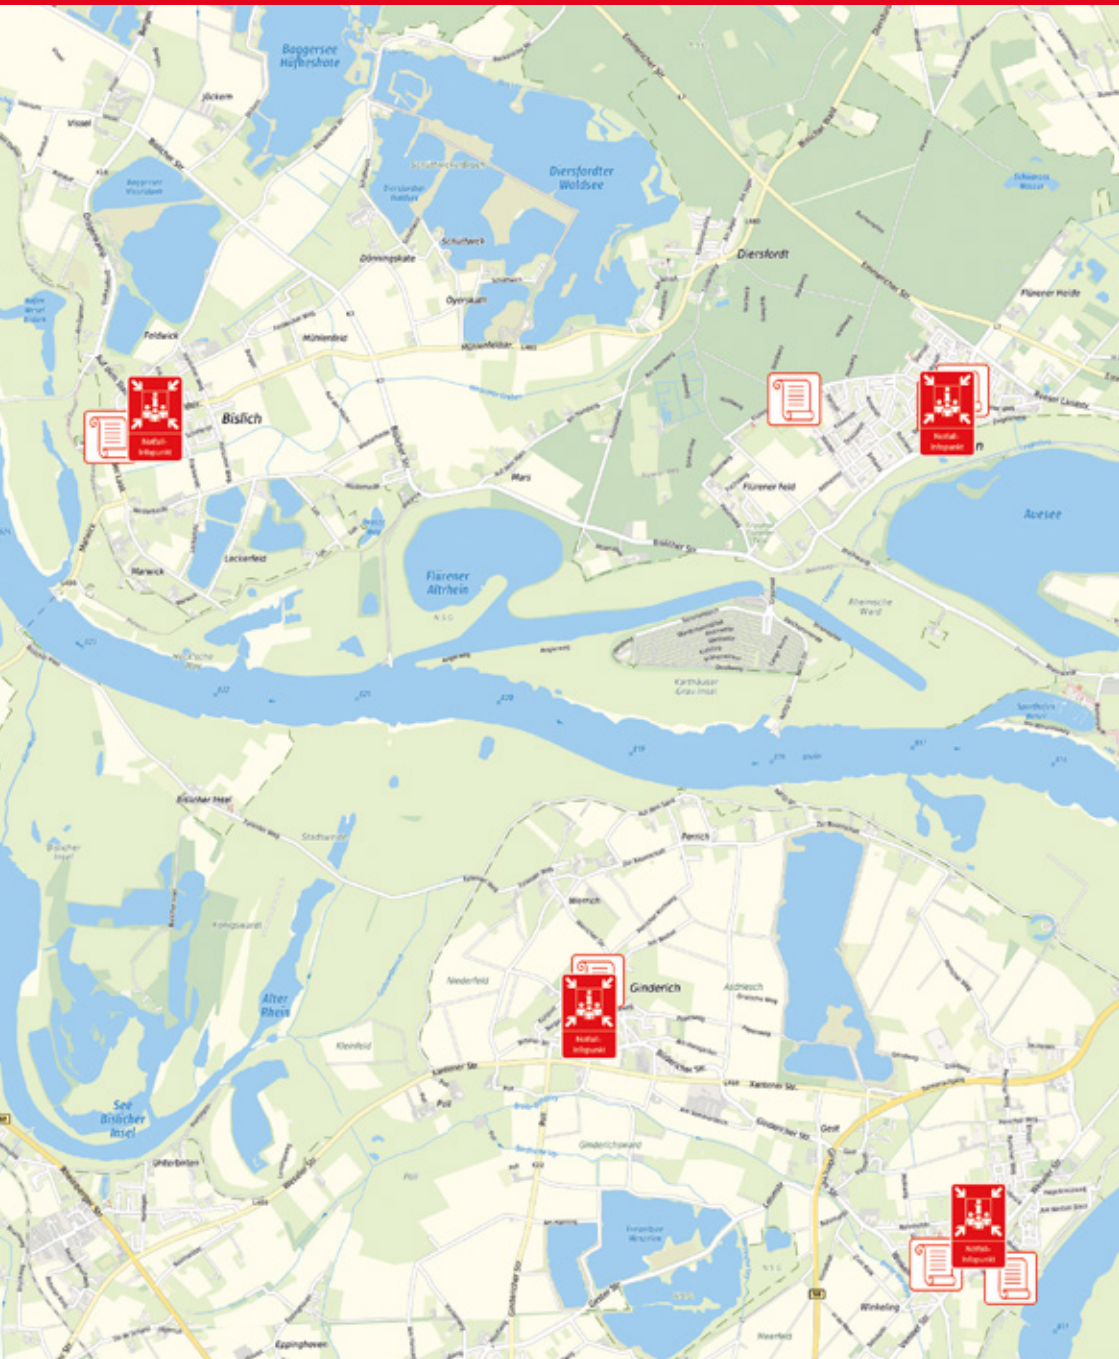

Wo die Bekanntmachungskästen und Litfaßsäulen sowie Notfall- und Informationspunkte in Wesel zu finden sind, sehen Sie auf den folgenden Karten.

Zudem können Sie eine Karte in digitaler Form über diesen QR-Code aufrufen.

Wer lieber einen Link zu der Karte im Geoportal der Stadt Wesel nutzen möchte, gibt folgende URL-Adresse ein:

https://geoportal.wesel.de/projekt/wohnen/layer/notfall_und_informationspunkte

Übersicht der Notfall- und Informationspunkte sowie Bekanntmachungskästen und Litfaßsäulen in Wesel