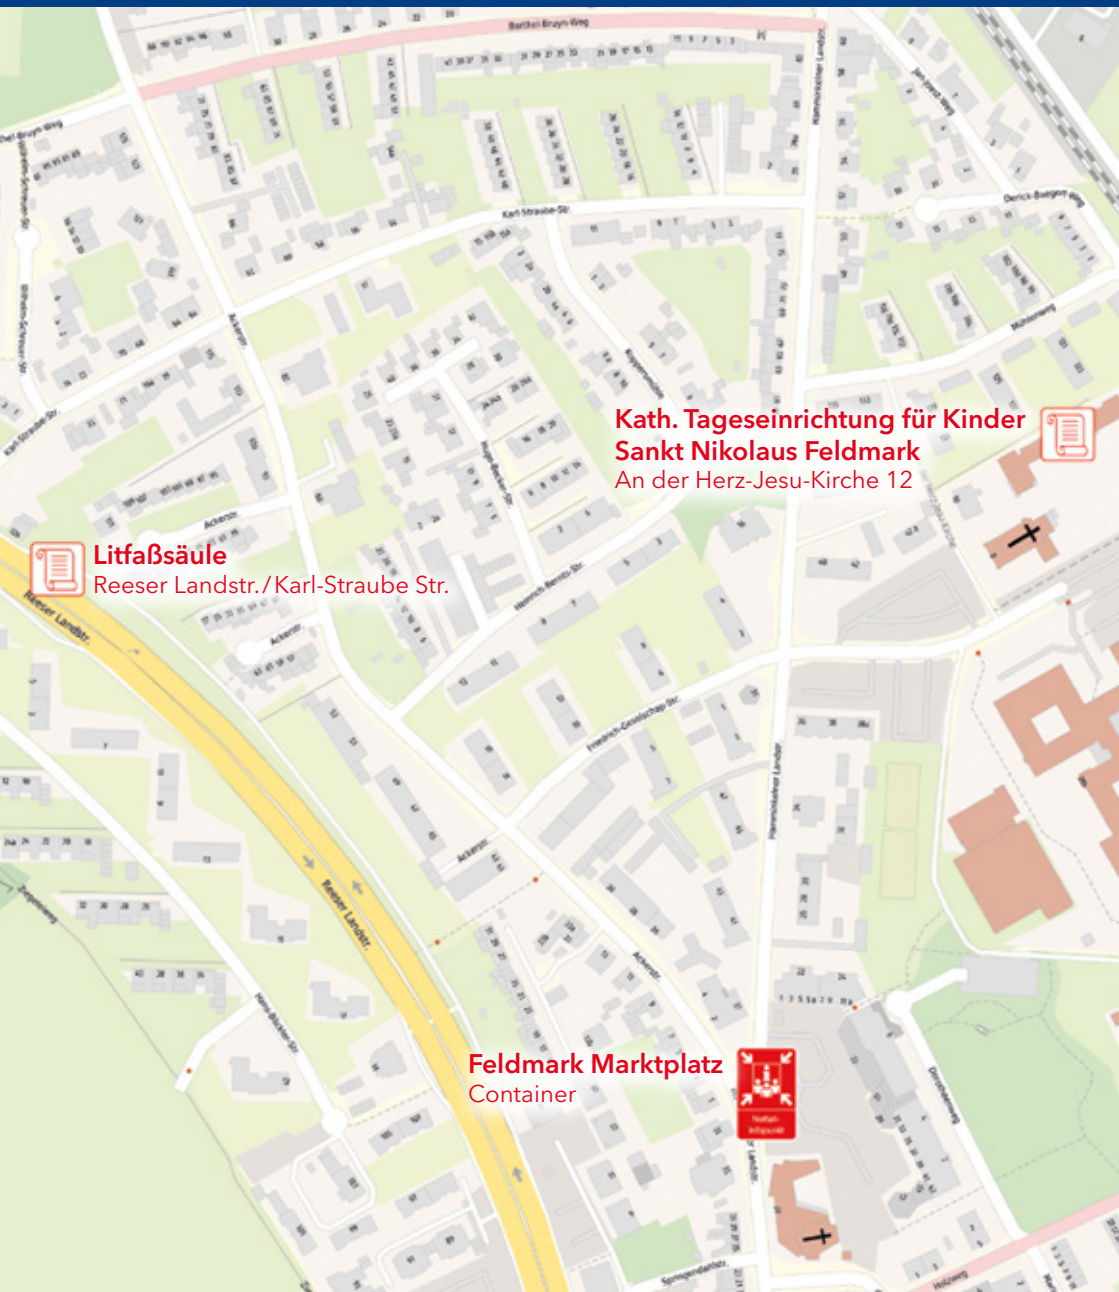

Bergerfurth

Dorfplatz
Dorfstraße

Gerätehaus Bislich
Keltenstraße 5

Blumenkamp

**Kath. Tageseinrichtung
für Kinder Sankt Nikolaus
Blumenkamp**
Feuerdornstraße 20

**Gemeinschaftsgrundschule
Blumenkamp**
Zelt, Feuerdornstraße 22

Gemeindezentrum Arche
Feuerdornstraße 16

Büderich

Gerätehaus
Pastor Wolf Str. 40

**Kath. Tageseinrichtung für
Kinder Sankt Marien Büderich**
Gartenstraße 16

Sportplatz Büderich
Schützenstraße 25a

Feldmark

Litfaßsäule
Reeser Landstr./Karl-Straube Str.

**Kath. Tageseinrichtung für Kinder
Sankt Nikolaus Feldmark**
An der Herz-Jesu-Kirche 12

**Feldmark Marktplatz
Container**

Flüren 1

**Kath. Tageseinrichtung
für Kinder
Sankt Nikolaus Flüren**
Bislicher Str. 14