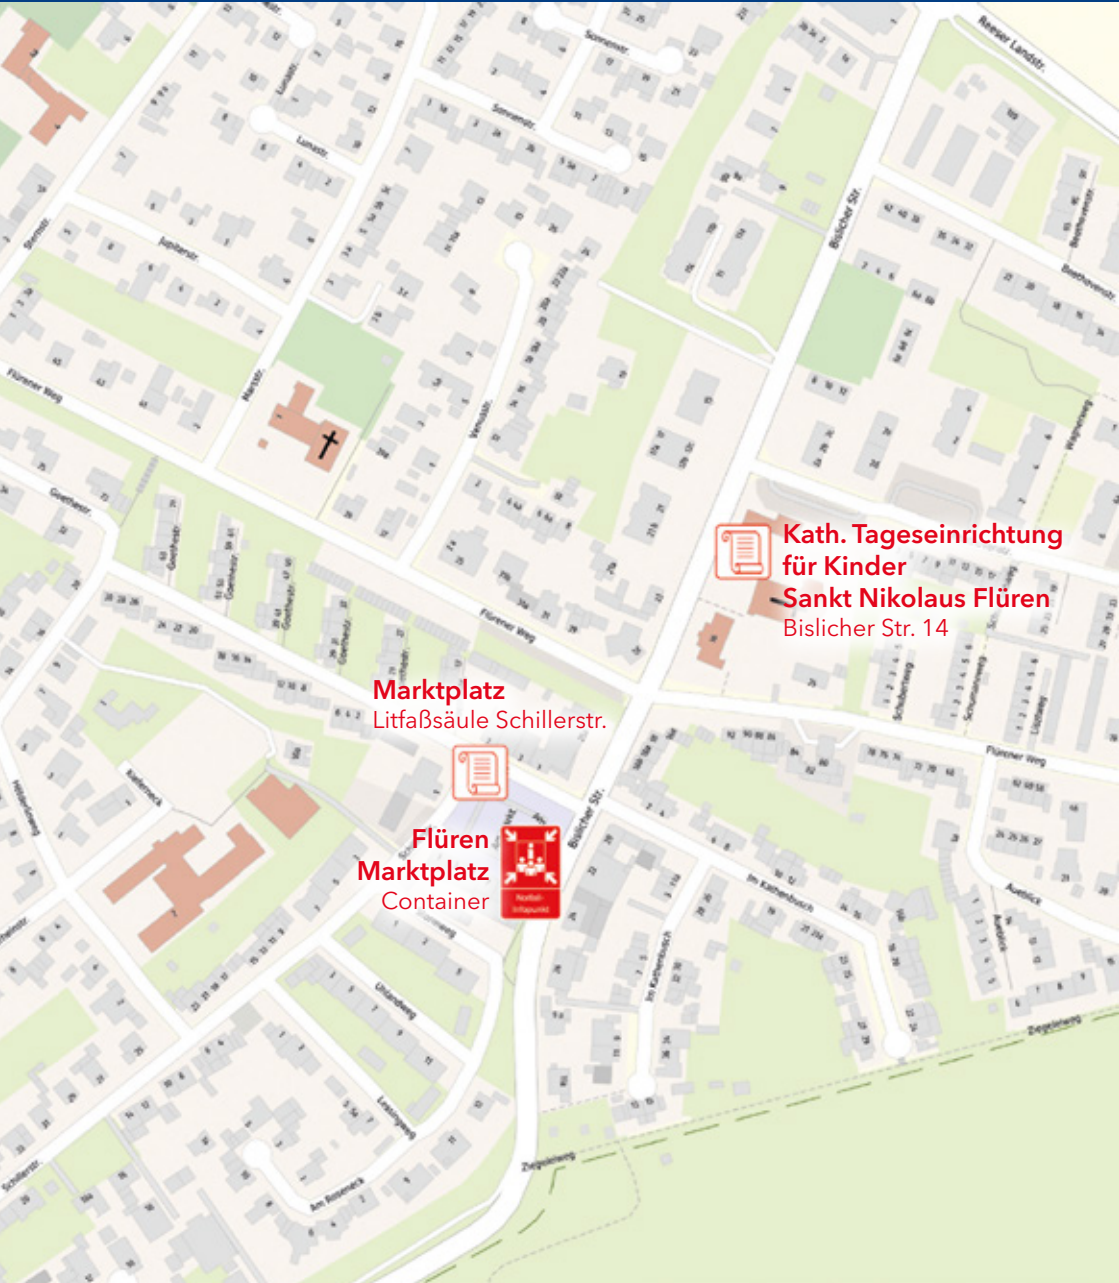

**Kath. Tageseinrichtung für Kinder
Sankt Nikolaus Feldmark**
An der Herz-Jesu-Kirche 12

**Feldmark Marktplatz
Container**

Flüren 1

**Kath. Tageseinrichtung
für Kinder
Sankt Nikolaus Flüren**
Bislicher Str. 14

Marktplatz
Litfaßsäule Schillerstr.

Flüren
Marktplatz
Container

Flüren 2

Waldstadion Flüren
Ecke Flürener Weg/Waldstraße

Fusternberg

**Franz-Etzel-Platz
Container (Innenstadt)**

Litfaßsäule
Jahnstr./Kurt-Kräcker-Str.