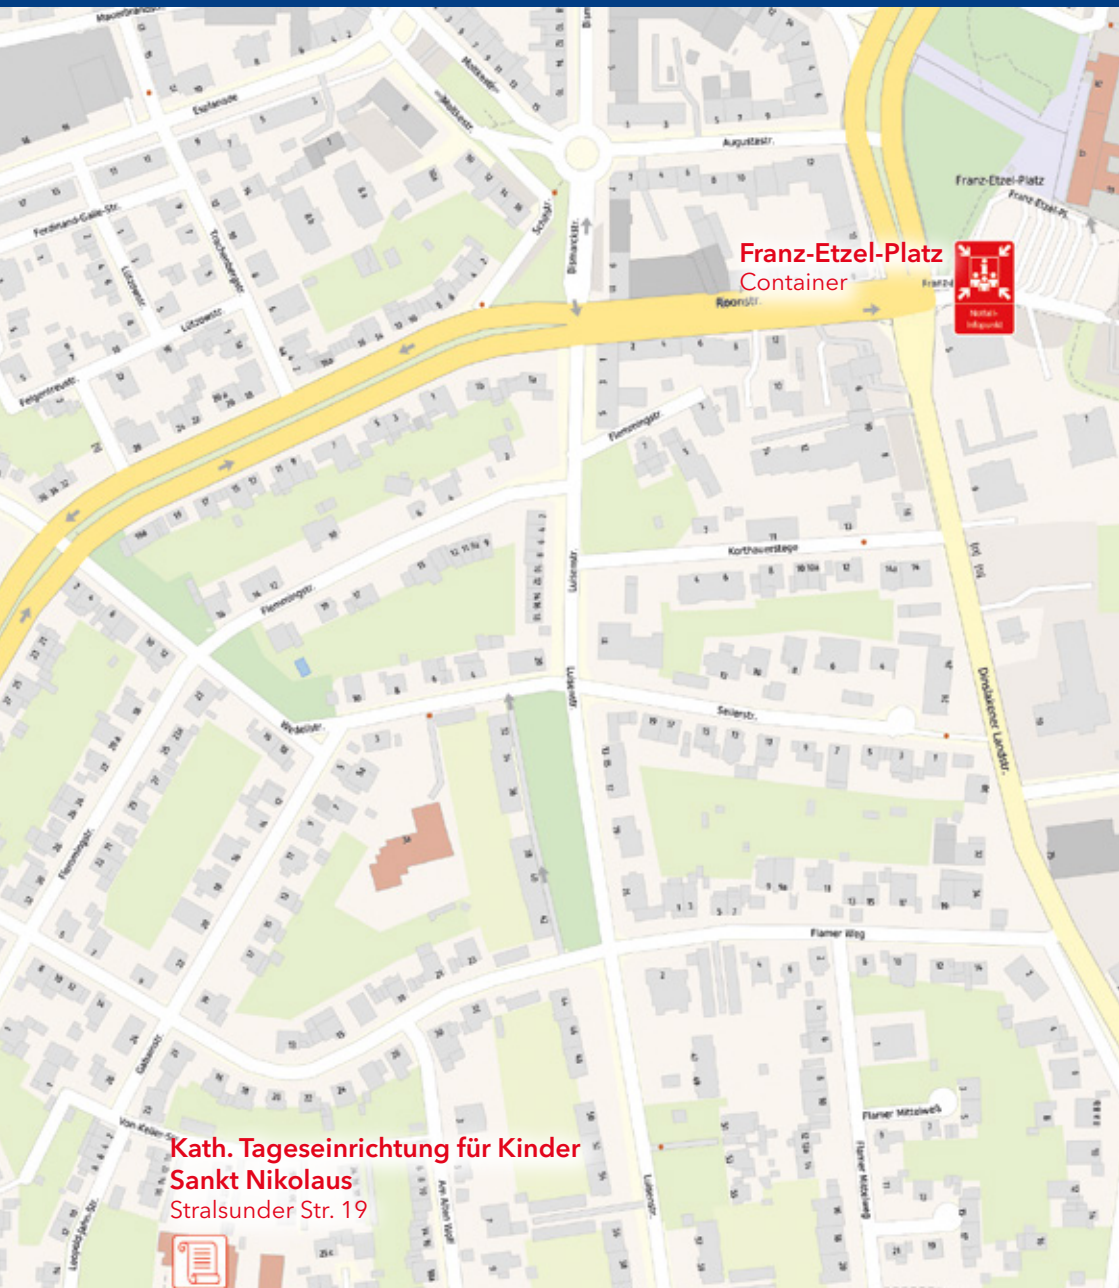

Marktplatz
Litfaßsäule Schillerstr.

Flüren
Marktplatz
Container

Flüren 2

Waldstadion Flüren
Ecke Flürener Weg/Waldstraße

Fusternberg

**Franz-Etzel-Platz
Container (Innenstadt)**

Litfaßsäule
Jahnstr./Kurt-Kräcker-Str.

**Kath. Tageseinrichtung
für Kinder Sankt Nikolaus**
Am Kirchplatz 7

Ginderich

St. Mariä Himmelfahrt Ginderich
Schwanenhofstraße 1

Gerätehaus Ginderich
Papenweg 2

Innenstadt 1

 **Kath. Tageseinrichtung
für Kinder Sankt Nikolaus**
Martinstraße
Gerhard-Sturm-Stiege 4

 **Rathaus**
Klever-Tor-Platz 1

 **Kath. Tageseinrichtung
für Kinder Sankt Nikolaus**
Antonstraße 5

Innenstadt 2

Obrighoven - Lackhausen

Obrighoven

Gerätehaus Obrighoven
Rudolf-Diesel-Str. 88

Schützenverein Obrighoven
Schermbecker Landstraße 120