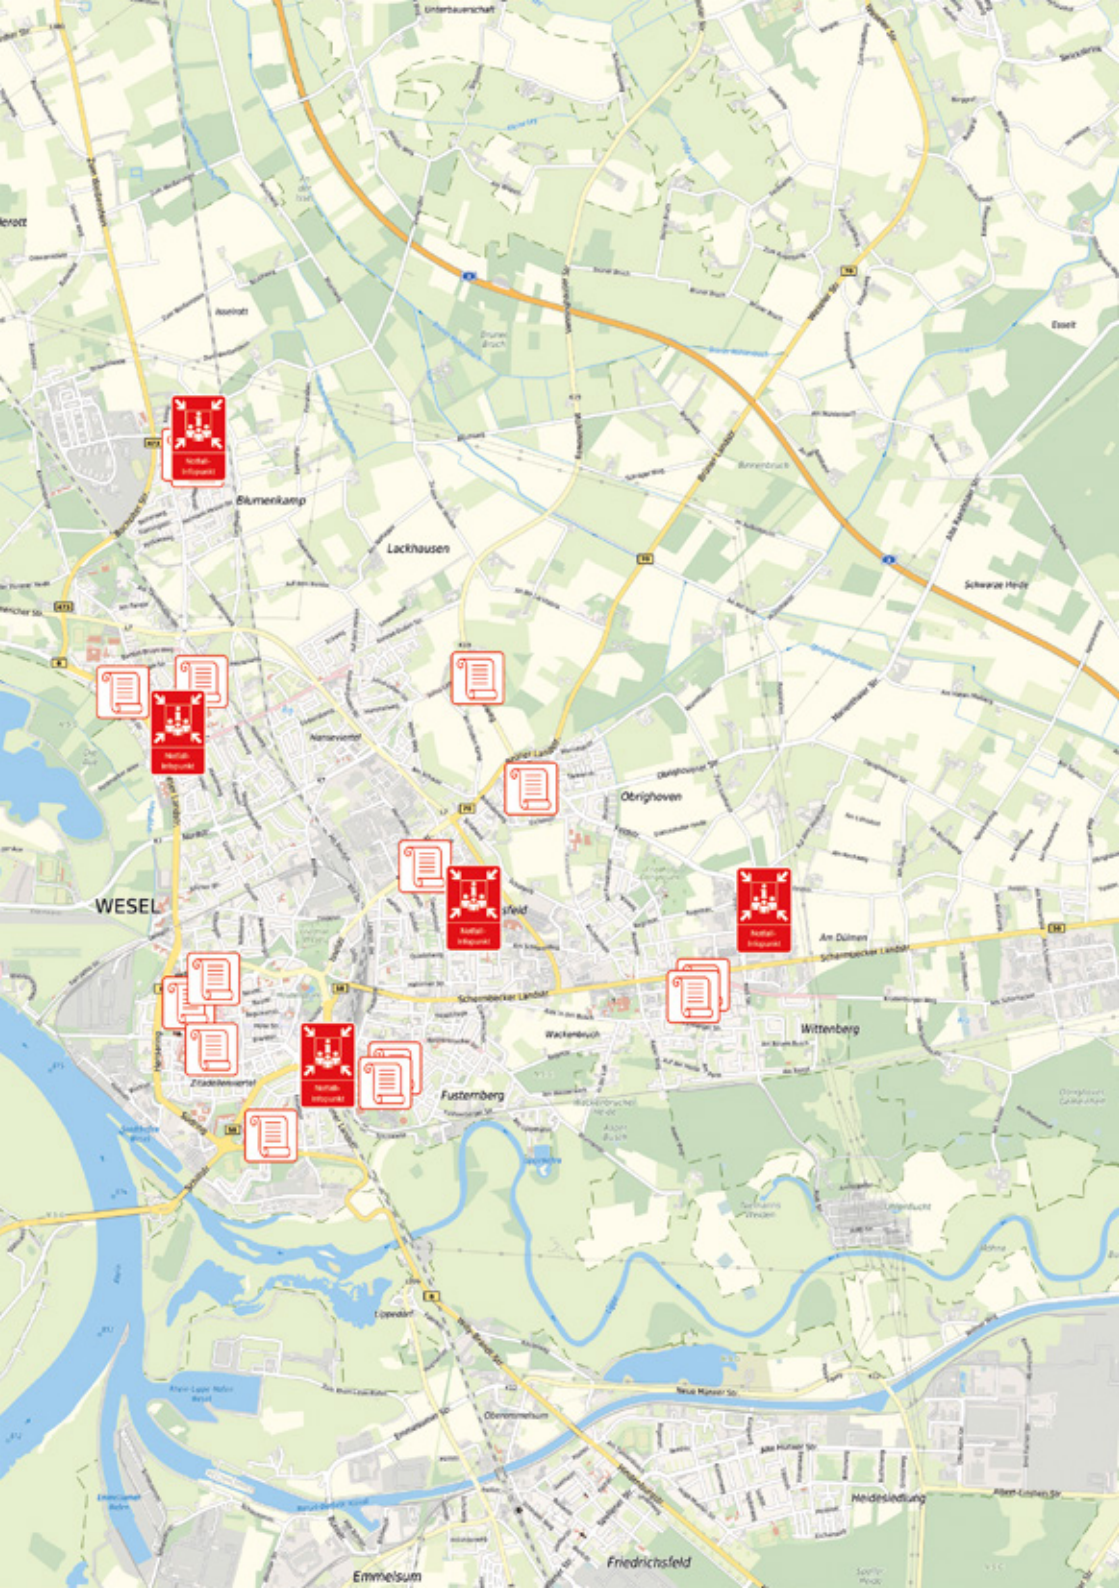

Wo die Bekanntmachungskästen und Litfaßsäulen sowie Notfall- und Informationspunkte in Wesel zu finden sind, sehen Sie auf den folgenden Karten.

Zudem können Sie eine Karte in digitaler Form über diesen QR-Code aufrufen.

Wer lieber einen Link zu der Karte im Geoportal der Stadt Wesel nutzen möchte, gibt folgende URL-Adresse ein:

https://geoportal.wesel.de/projekt/wohnen/layer/notfall_und_informationspunkte

Übersicht der Notfall- und Informationspunkte sowie Bekanntmachungskästen und Litfaßsäulen in Wesel