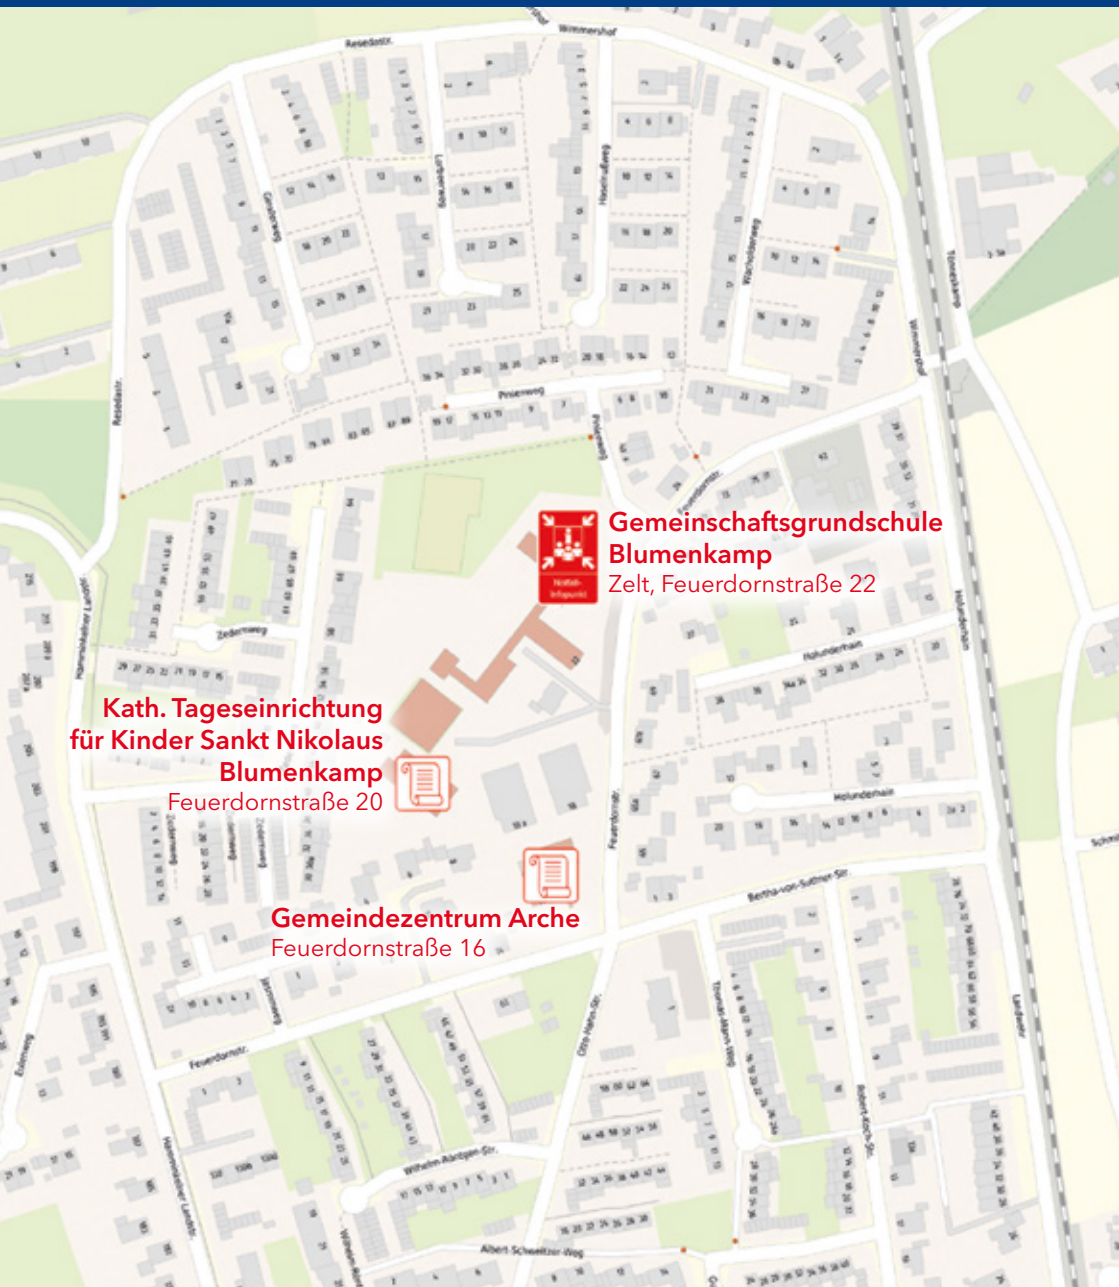

Wer lieber einen Link zu der Karte im Geoportal der Stadt Wesel nutzen möchte, gibt folgende URL-Adresse ein:

https://geoportal.wesel.de/projekt/wohnen/layer/notfall_und_informationspunkte

Übersicht der Notfall- und Informationspunkte sowie Bekanntmachungskästen und Litfaßsäulen in Wesel

Bergerfurth

Dorfplatz
Dorfstraße

Gerätehaus Bislich
Keltenstraße 5

Blumenkamp

**Kath. Tageseinrichtung
für Kinder Sankt Nikolaus
Blumenkamp**
Feuerdornstraße 20

**Gemeinschaftsgrundschule
Blumenkamp**
Zelt, Feuerdornstraße 22